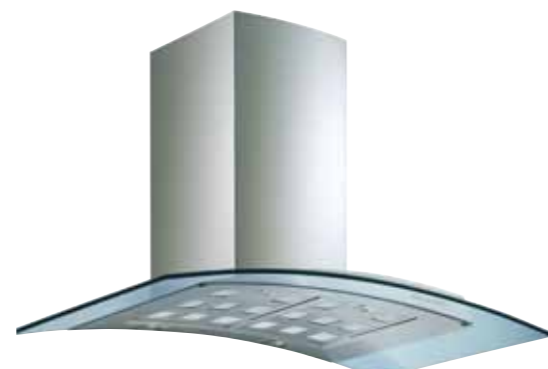

## BLADE

przyścienna / 90 cm **3 999 zł**  
wyspowa / 90 cm **4 999 zł**

- Wersja/wymiar: **przyścienna / 90 cm, wyspowa / 90 cm**
- Wykończenie: stal nierdzewna INOX AISI 304 / szkło hartowane – czarne lub białe
- Oświetlenie neonowe 1x21 W
- Silnik: 800 m<sup>3</sup>/h

## ONDA

stal nierdzewna INOX **3 399 zł**  
szkło bezbarwne **3 399 zł**

- Wersja/wymiar: **przyścienna / 90 cm**
- Wykończenie: stal nierdzewna INOX AISI 304, szkło bezbarwne
- Sterowanie: elektroniczne
- Oświetlenie halogenowe kwadratowe 2x20 W
- Silnik: 800 m<sup>3</sup>/h

## ATLAS

stal nierdzewna INOX **3 599 zł**  
szkło bezbarwne **3 599 zł**

- Wersja/wymiar: **przyścienna / 90 cm, wyspowa / 90 cm**
- Wykończenie: stal nierdzewna INOX AISI 304, szkło bezbarwne
- Oświetlenie halogenowe kwadratowe, przyścienna 2x20 W, wyspowa 4x20 W
- Silnik: 800 m<sup>3</sup>/h